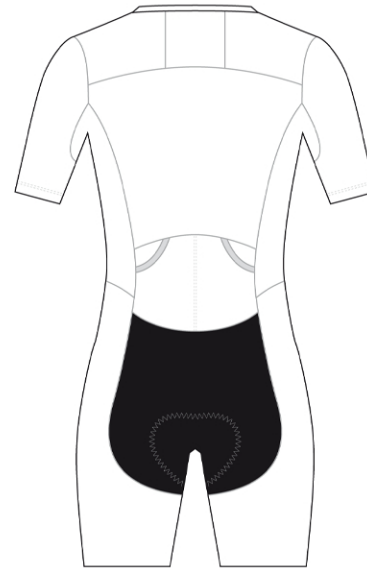

CUISSE + PANNEAU LATERAL DROIT

CUISSE + PANNEAU LATERAL GAUCHE

MANCHE DROITE

MANCHE GAUCHE

Poche à glace

Ouverture intégrale

COULEURS UTILISEES (PMS / CMYK):

<input type="text"/>	<input type="text"/>	<input type="text"/>
<input type="text"/>	<input type="text"/>	<input type="text"/>