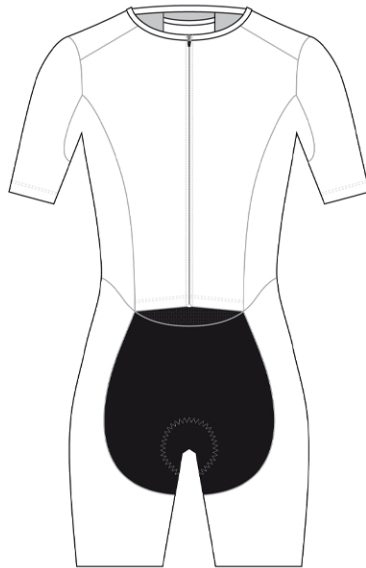

CUISSE + PANNEAU LATERAL DROIT

CUISSE + PANNEAU LATERAL GAUCHE

MANCHE DROITE

MANCHE GAUCHE

Poche à glace

Ouverture intégrale

COULEURS UTILISEES (PMS / CMYK):

<input type="text"/>	<input type="text"/>	<input type="text"/>
<input type="text"/>	<input type="text"/>	<input type="text"/>