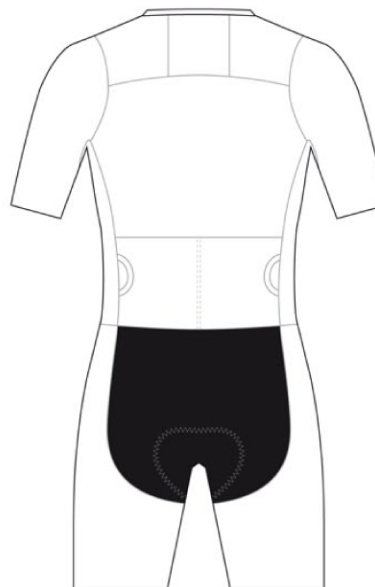

**WICKED** ♠  
wicked-gear.com

**V8** ♠  
**Aerotrisuit**  
**CUSTOM**

CUISSE + PANNEAU LATERAL DROIT

CUISSE + PANNEAU LATERAL GAUCHE

MANCHE DROITE

MANCHE GAUCHE

Poche à glace

Ouverture intégrale